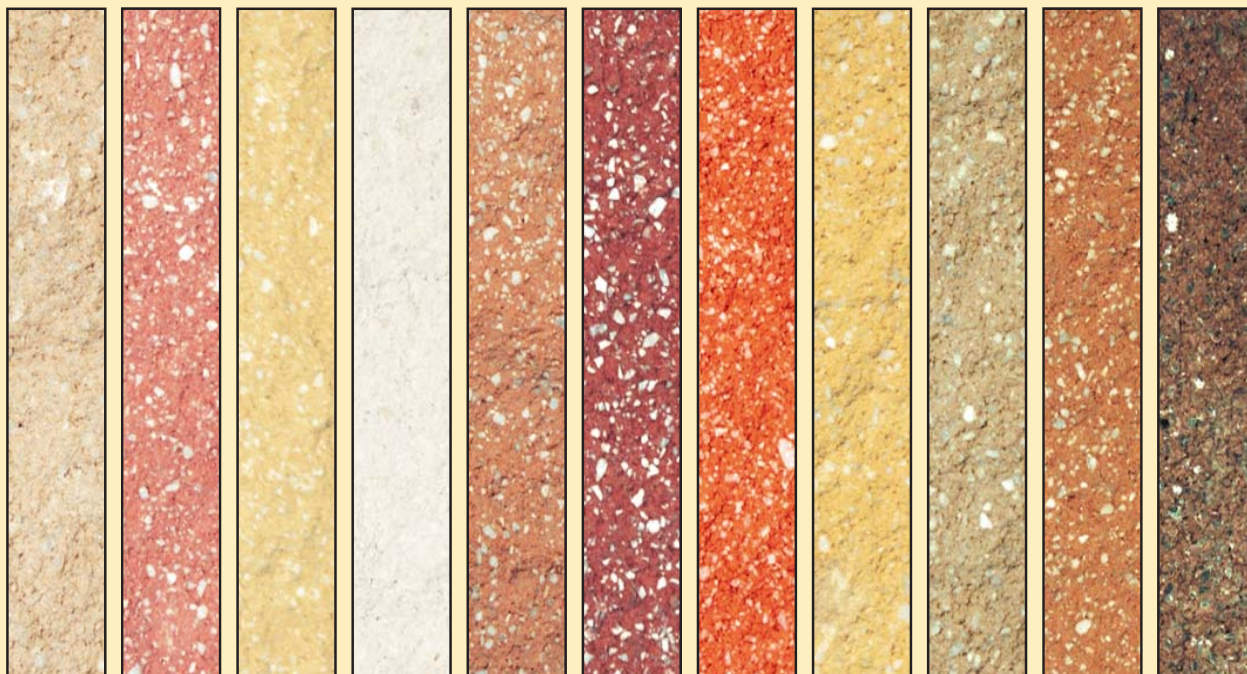

SERIE

CARTA DE COLORES

BLOQUE SPLIT

BLOQUE LISO

COLORES

MARFIL

SALMON

**AMARILLO
ARENA**

BLANCO

TERRANO

ROJO

TEJA

**AMARILLO
GRANADA**

TABACO

NARANJA

CHOCOLATE

NOTA: Estos colores son orientativos. Siempre puede oscilar algo con el color natural.