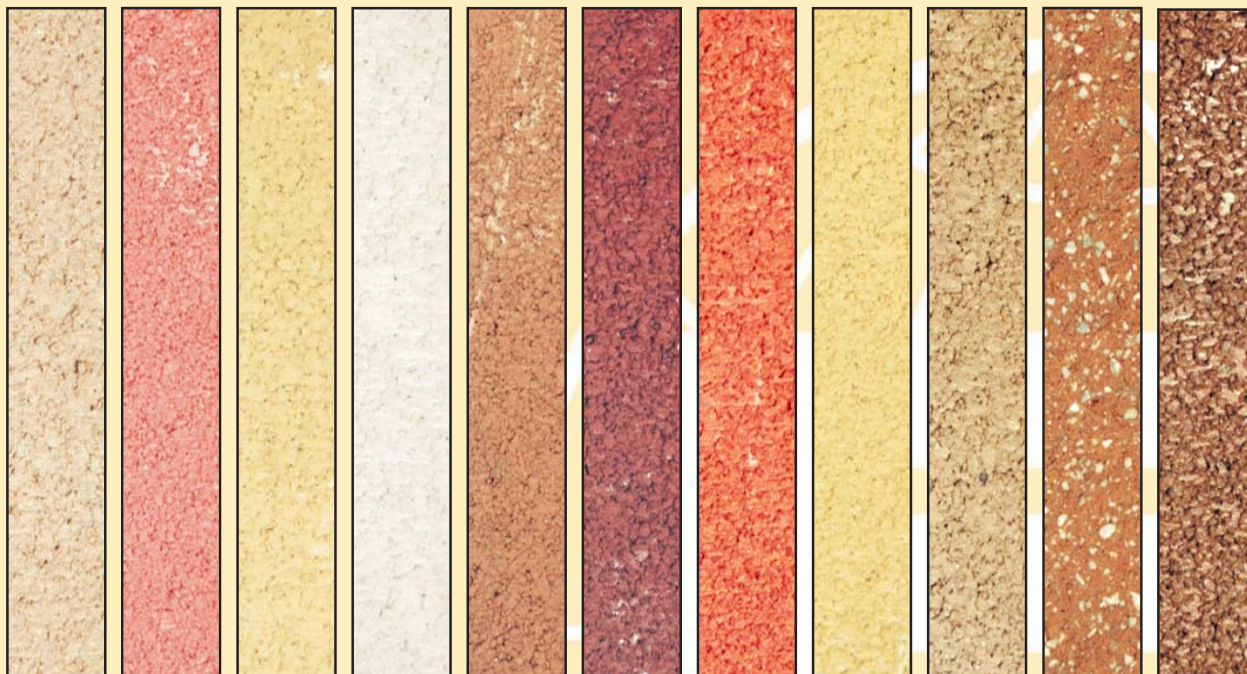

SERIE

CARTA DE COLORES

BLOQUE SPLIT

BLOQUE LISO

COLORES

MARFIL

SALMON

**AMARILLO
ARENA**

BLANCO

TERRANO

ROJO

TEJA

**AMARILLO
GRANADA**

TABACO

NARANJA

CHOCOLATE

NOTA: Estos colores son orientativos. Siempre puede oscilar algo con el color natural.