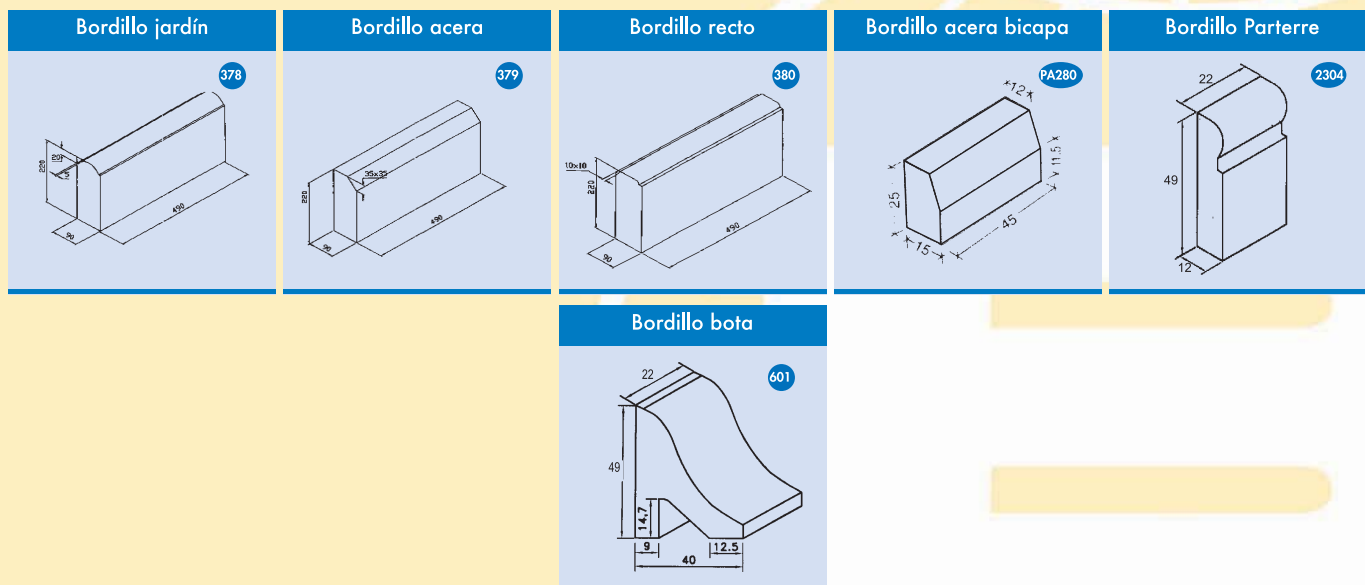

SERIE

CELOSIAS

P.V.P. / Ref.	408	282	283	284	289	290	292	293	295
Gris									
Blanco									
Color									
Peso	10	9	9	9	11	11	11	4	4
Unidad/palet	144	180	180	180	144	144	144	360	360
Unidad/m2	11,5	12,5	12,5	12,5	11	11	11	25	25

SERIE

BORDILLOS

P.V.P. / Ref.	378	379	380	PA280	2304	601
Gris						
Blanco						
Color						
Peso	30	30	30	45	50	50
Unidad/palet	64	64	64	30	54	32
Unidad/ml	2	2	2	2	4,5	4,5