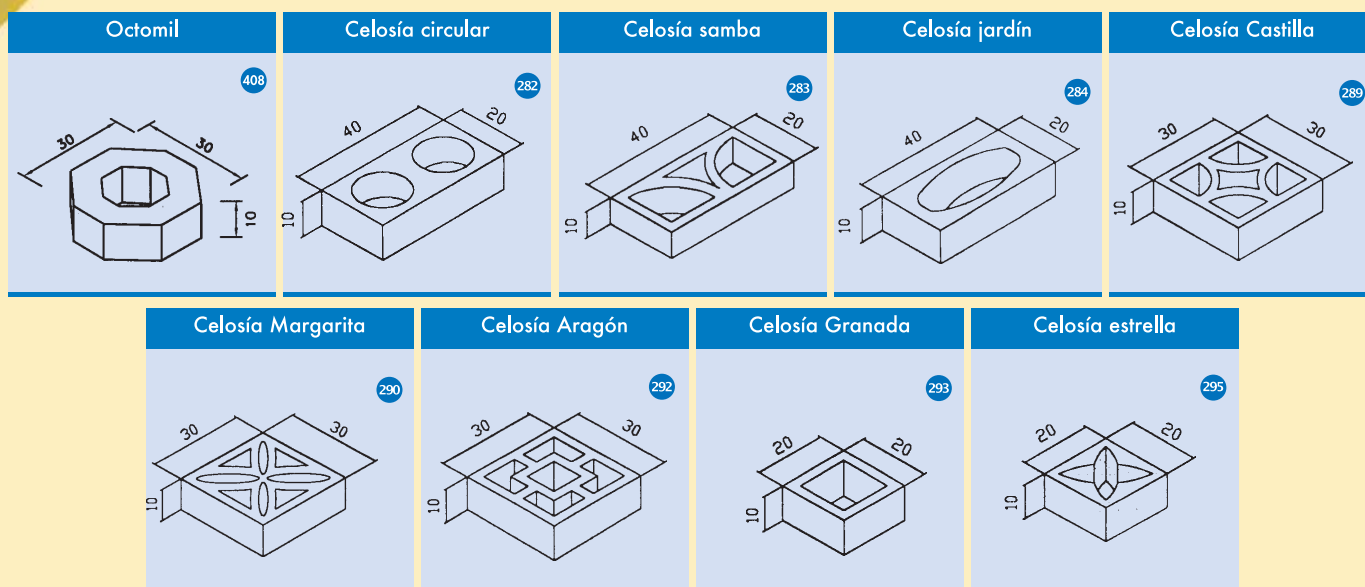

SERIE

CELOSIAS

P.V.P. / Ref.	408	282	283	284	289	290	292	293	295
Gris									
Blanco									
Color									
Peso	10	9	9	9	11	11	11	4	4
Unidad/palet	144	180	180	180	144	144	144	360	360
Unidad/m2	11,5	12,5	12,5	12,5	11	11	11	25	25

SERIE

BORDILLOS

P.V.P. / Ref.	378	379	380	PA280	2304	601
Gris						
Blanco						
Color						
Peso	30	30	30	45	50	50
Unidad/palet	64	64	64	30	54	32
Unidad/ml	2	2	2	2	4,5	4,5