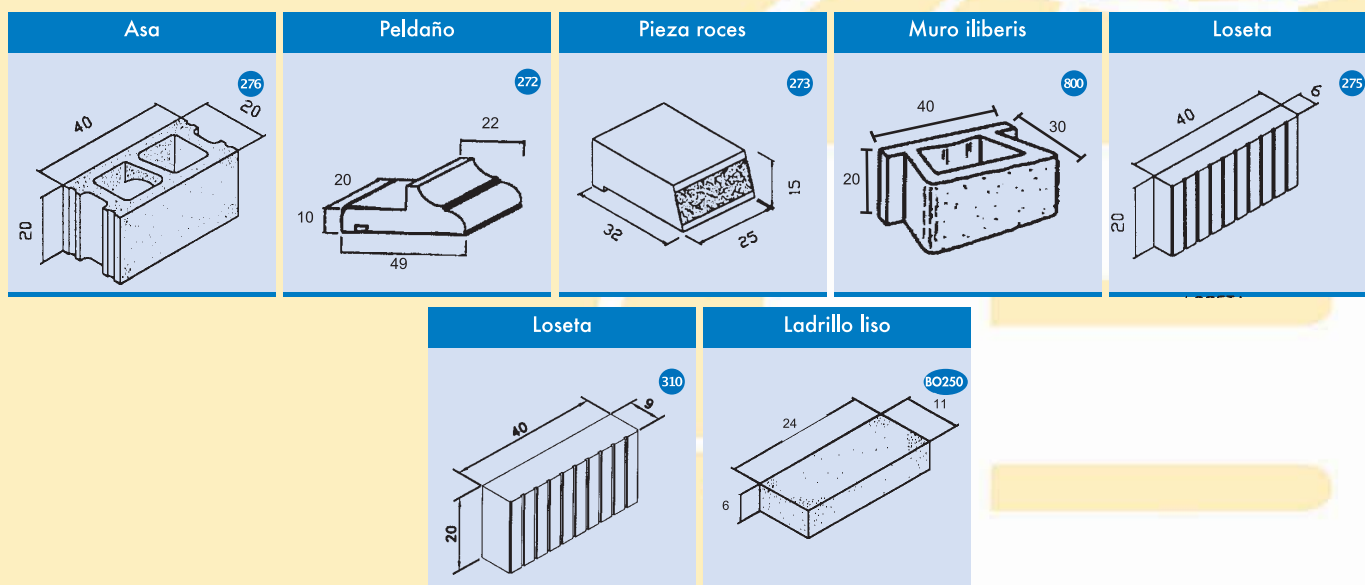

SERIE

PILARES

P.V.P. / Ref.	262	338	265	263	264	364
Gris						
Blanco						
Color						
Peso	20	20	30	23	30	30
Unidad/palet	60	60	30	60	30	30
Unidad/ml	5	5	5	5	5	5

SERIE

P.ESPECIALES

P.V.P. / Ref.	276	272	273	800	275	310	B0250
Gris							
Blanco							
Color							
Peso	12	25	25	23	9	15	3
Unidad/palet	90	120	60	60	180	140	436
Unidad/m2	12,5	5	26	12,5	12,5	12,5	67